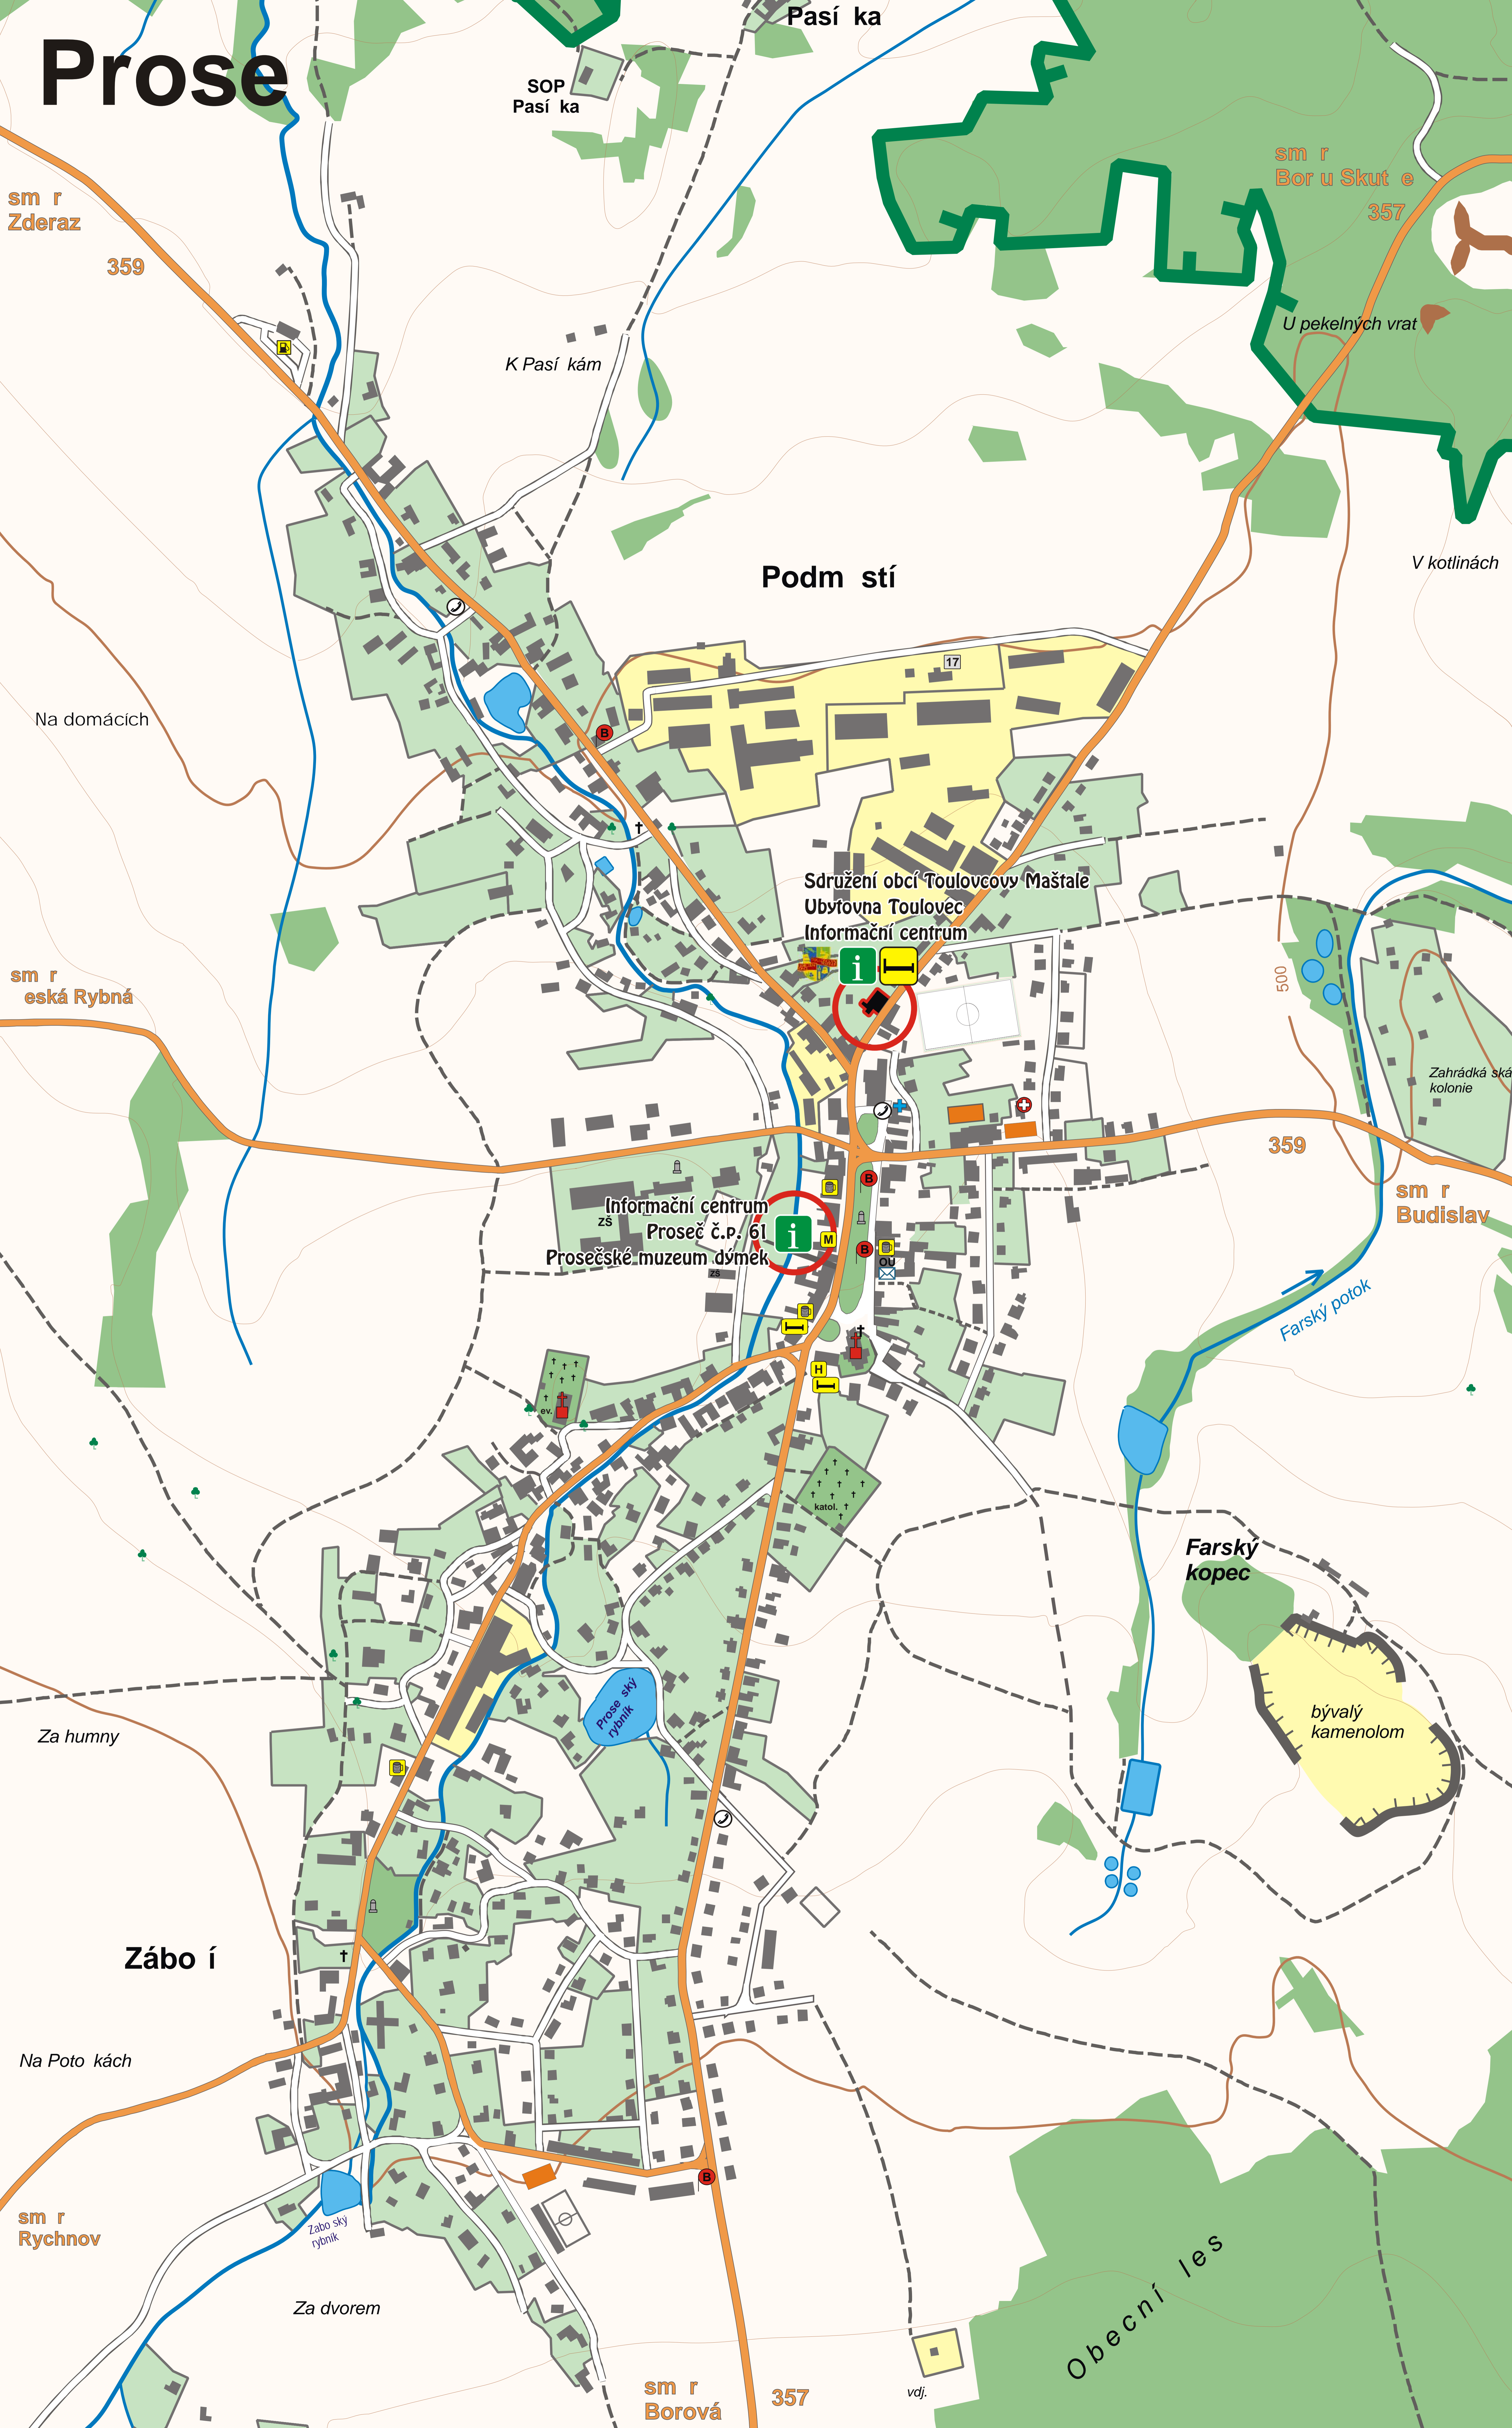

# Prose

SOP  
Pasíka

Pasíka

sm r  
Bor u Skutce  
357

U pekelných vrat

V kotlinách

Podmstí

359

K Pasí kám

Na domácích

Sdružení obcí Touloučovy Maštale  
Ubytovna Toulouvec  
Informační centrum

500

sm r  
Budislav

Informační centrum  
z.s.  
Proseč č.p. 61  
Prosečské muzeum dýmek

359

Farský potok

Farský  
kopec

bývalý  
kamenolom

Za humny

Záboří

Prosečský  
rybník

Na Potokách

sm r  
Rychnov

Zabořský  
rybník

Za dvorem

sm r  
Borová  
357

v.dj.

Obecní les